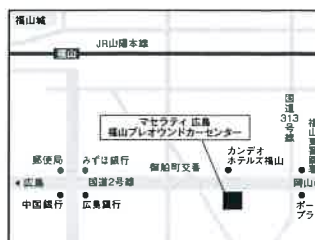

マセラティ 広島
福山プレオウンドカーセンター
株式会社コンクエスト

〒720-0801

広島県福山市入船町2-1-5

TEL: 084-982-6677

営業時間: 10:00~18:00

定休日: 水曜日/第2・第3火曜日

dealers.maserati.com/hiroshima